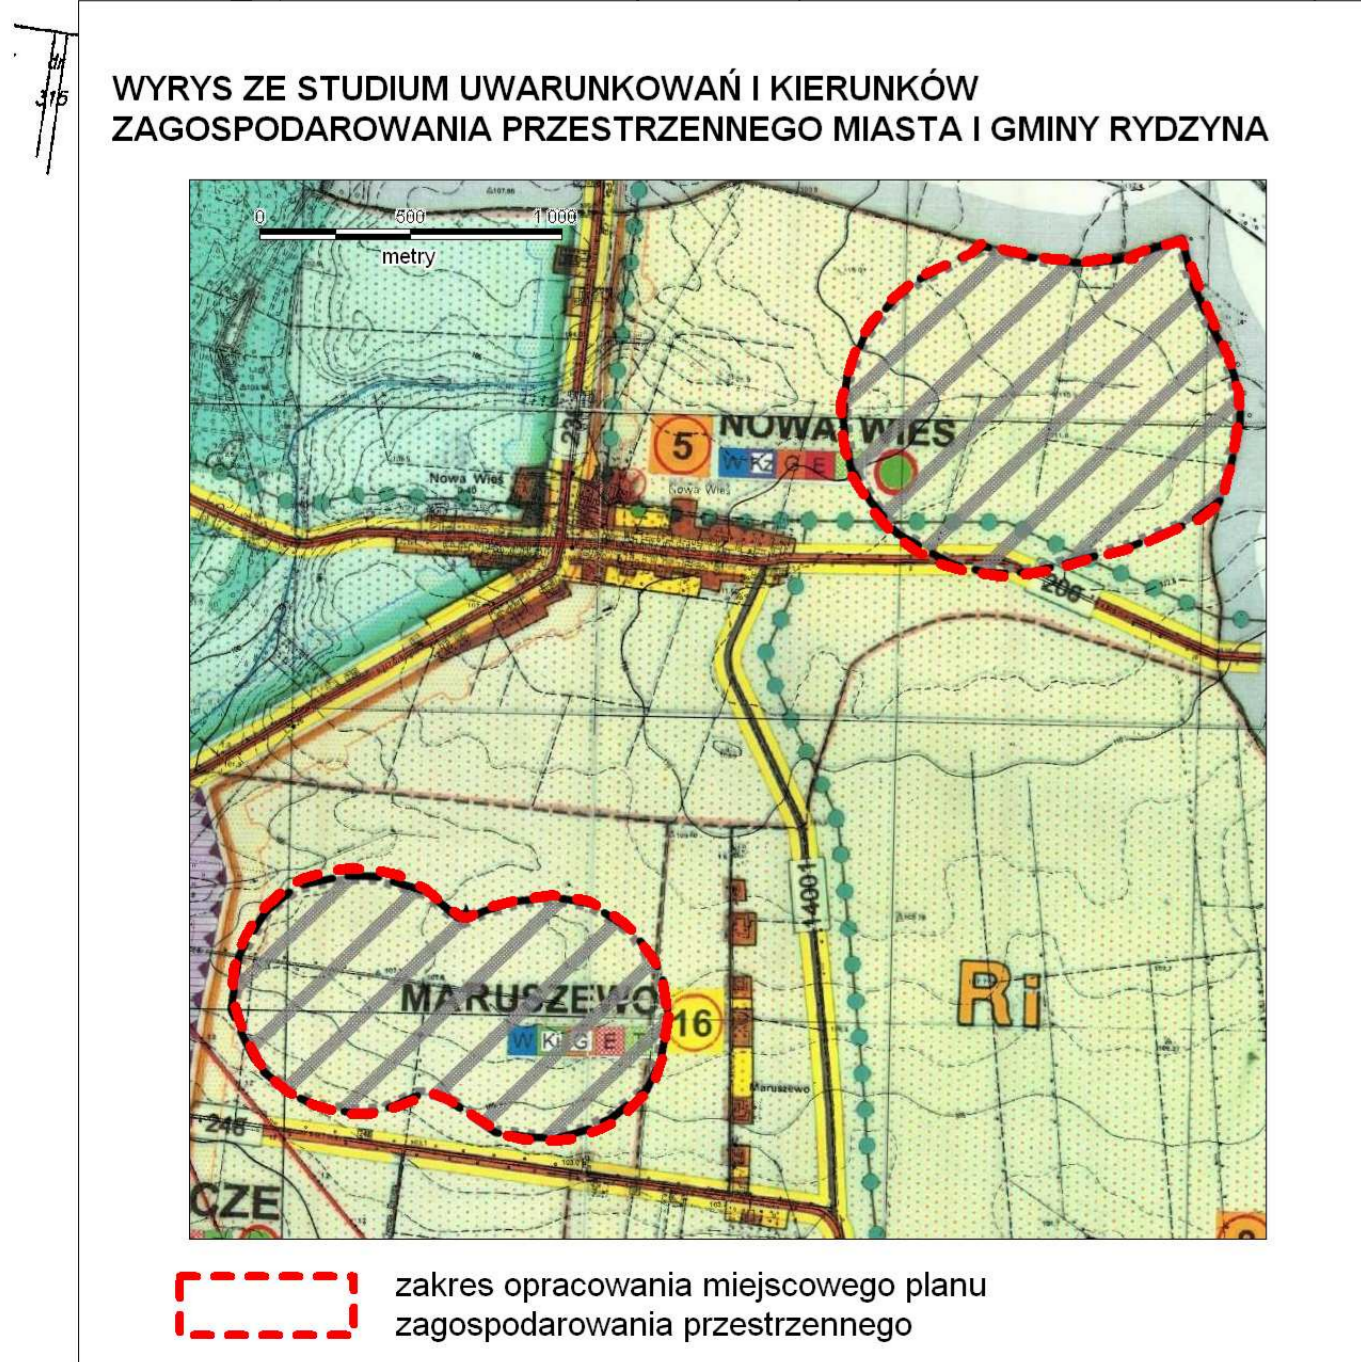

# RYDZYNA

## MIEJSCOWY PLAN ZAGOSPODAROWANIA PRZESTRZENNEGO DĄBCZE - NOWA WIEŚ - TWORZANICE

SKALA 1 : 2000

Załącznik nr 1  
do uchwały Nr XVI/131/2012  
Rady Miejskiej Rydzyny  
z dnia 27 stycznia 2012 r.

**OZNACZENIA**

- GRANICA ADMINISTRACYJNA GMINY
- GRANICA OBSZARU OBJĘTEGO PLANEM MIEJSCOWYM
- LINIE ROZGRANICZAJĄCE TERENY O RÓŻNYM PRZEZNACZENIU LUB RÓŻNYCH ZASADACH ZAGOSPODAROWANIA
- NIEPRZEKARCZALNE LINIE ZABUDOWY
- R TERENY ROLNICZE
- EW TERENY INFRASTRUKTURY TECHNICZNEJ - ELEKTROENERGETYKI - ELEKTROWNI WIATROWYCH
- WS TERENY WÓD POWIERZCHNIOWYCH ŚRÓDLĄDOWYCH
- KD-Z TEREN DROGI PUBLICZNEJ - KLASY Z - ZBIORCZEJ
- KD-D TEREN DROGI PUBLICZNEJ - KLASY D - DOJAZDOWEJ
- KDW TERENY DRÓG WEWNĘTRZNYCH