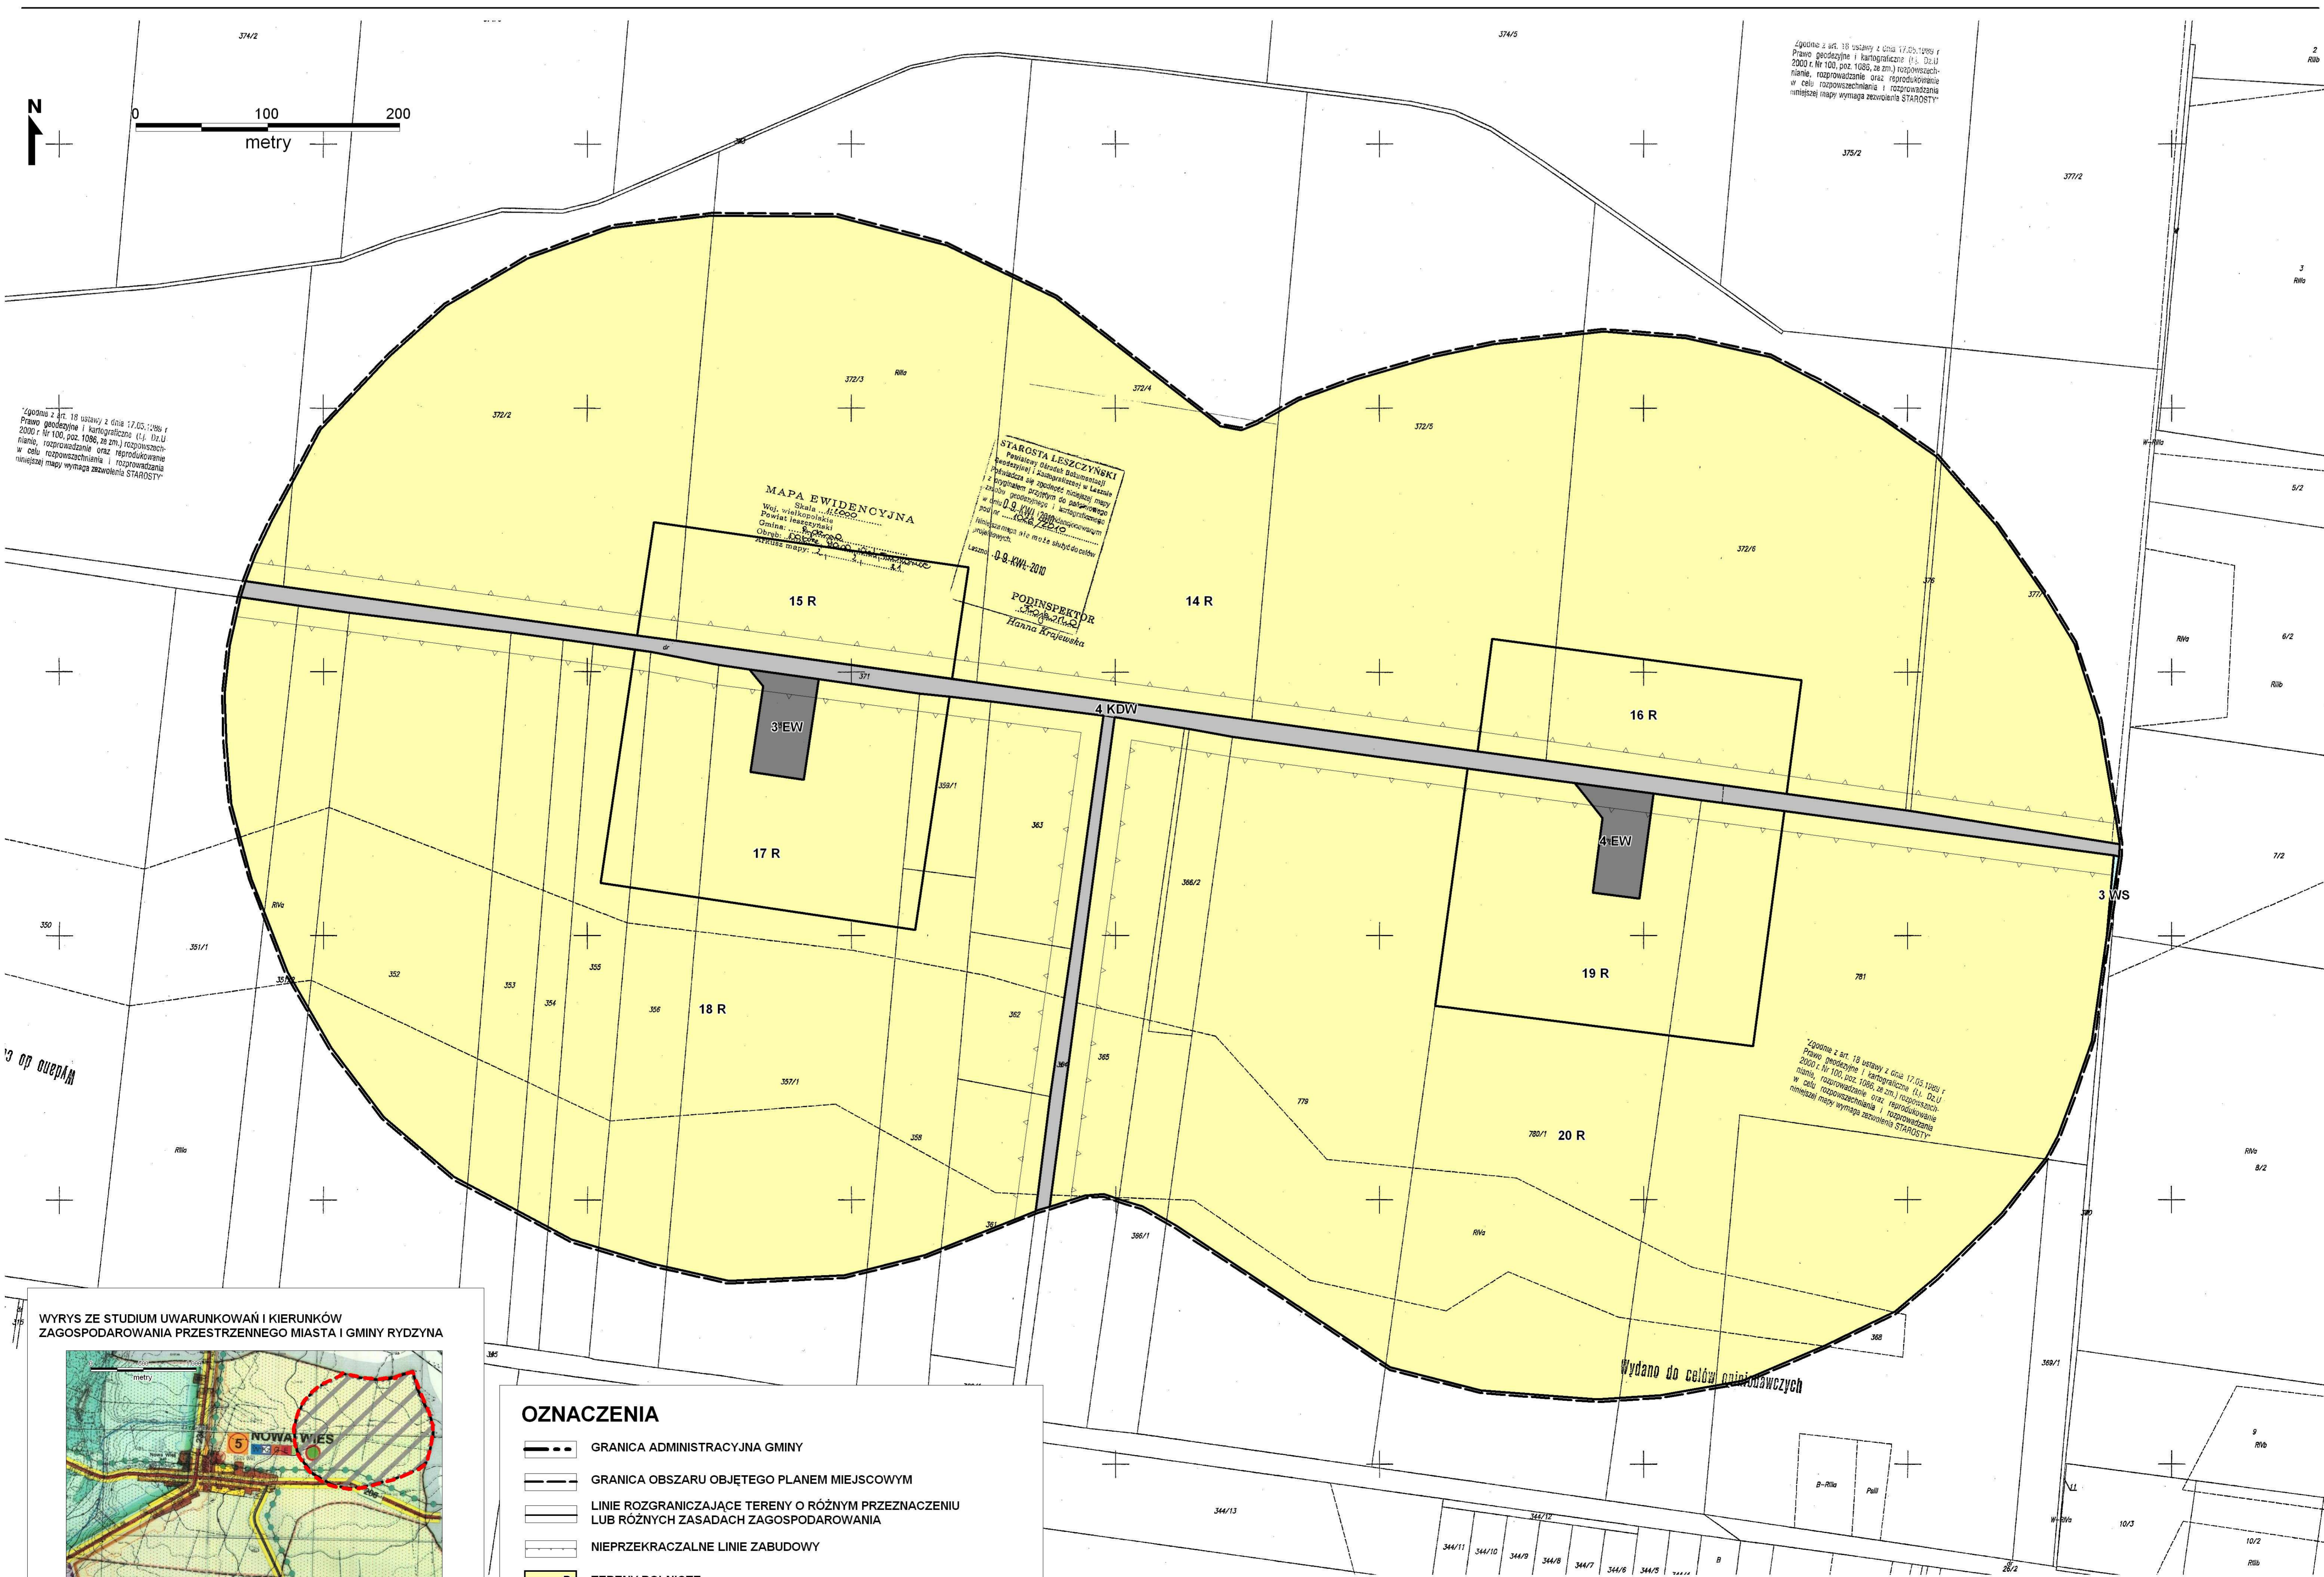

# RYDZYNA

## MIEJSCOWY PLAN ZAGOSPODAROWANIA PRZESTRZENNEGO DĄBCZE - NOWA WIEŚ - TWORZANICE

SKALA 1 : 2000

Załącznik nr 1  
do uchwały Nr XVI/131/2012  
Rady Miejskiej Rydzyny  
z dnia 27 stycznia 2012 r.

**OZNACZENIA**

- GRANICA ADMINISTRACYJNA GMINY
- GRANICA OBSZARU OBJĘTEGO PLANEM MIEJSCOWYM
- LINIE ROZGRANICZAJĄCE TERENY O RÓŻNYM PRZEZNACZENIU LUB RÓŻNYCH ZASADACH ZAGOSPODAROWANIA
- NIEPRZEKARCZALNE LINIE ZABUDOWY
- R TERENY ROLNICZE
- EW TERENY INFRASTRUKTURY TECHNICZNEJ - ELEKTROENERGETYKI - ELEKTROWNI WIATROWYCH
- WS TERENY WÓD POWIERZCHNIOWYCH ŚRÓDLĄDOWYCH
- KD-Z TEREN DROGI PUBLICZNEJ - KLASY Z - ZBIORCZEJ
- KD-D TEREN DROGI PUBLICZNEJ - KLASY D - DOJAZDOWEJ
- KDW TERENY DRÓG WEWNĘTRZNYCH